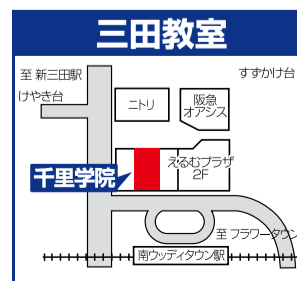

雲雀丘学園 **29名** 関西学院 **1名** 三田学園 **2名**

(2025年高校・中学入試速報の詳細は裏面をご覧ください。)

春期講習会のご予約・お問い合わせは下記の教室まで

進学教室
千里学院

1:00p.m.～7:30p.m.(月曜～土曜)

三田教室
☎ **079-565-6719**

フラワータウン教室
☎ **079-564-6688**

千里学院ホームページ

千里学院

検索

最新情報はX(旧Twitter)で @senrigakuin

千里学院の春期講習会

■ 中学部 新中学1年～新中学3年

■ 小学部 新小学2年～新小学6年

- 宝塚北GS・市立西宮・附属池田 受験
 - 北摂三田・三田祥雲館(上位) 受験
 - 三田祥雲館・三田西陵・有馬 受験
- 宝塚地区・西宮地区の高校受験もおまかせください！

新中学3年生 2科目or5科目で、受講パターンを選択できます！