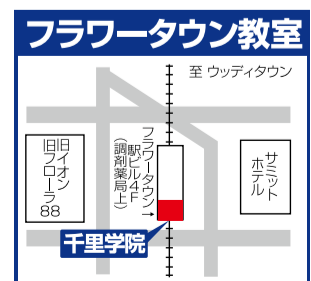

雲雀丘学園 **29名** 関西学院 **1名** 三田学園 **2名**

(2025年高校・中学入試速報の詳細は裏面をご覧ください。)

春期講習会のご予約・お問い合わせは下記の教室まで

進学教室
千里学院

1:00p.m.～7:30p.m.(月曜～土曜)

三田教室
☎ **079-565-6719**

フラワータウン教室
☎ **079-564-6688**

千里学院ホームページ

千里学院

検索

最新情報はX(旧Twitter)で @senrigakuin

千里学院の春期講習会

■ 中学部 新中学1年～新中学3年

■ 小学部 新小学2年～新小学6年

- 宝塚北GS・市立西宮・附属池田 受験
 - 北摂三田・三田祥雲館(上位) 受験
 - 三田祥雲館・三田西陵・有馬 受験
- 宝塚地区・西宮地区の高校受験もおまかせください！

新中学3年生 2科目or5科目で、受講パターンを選択できます！