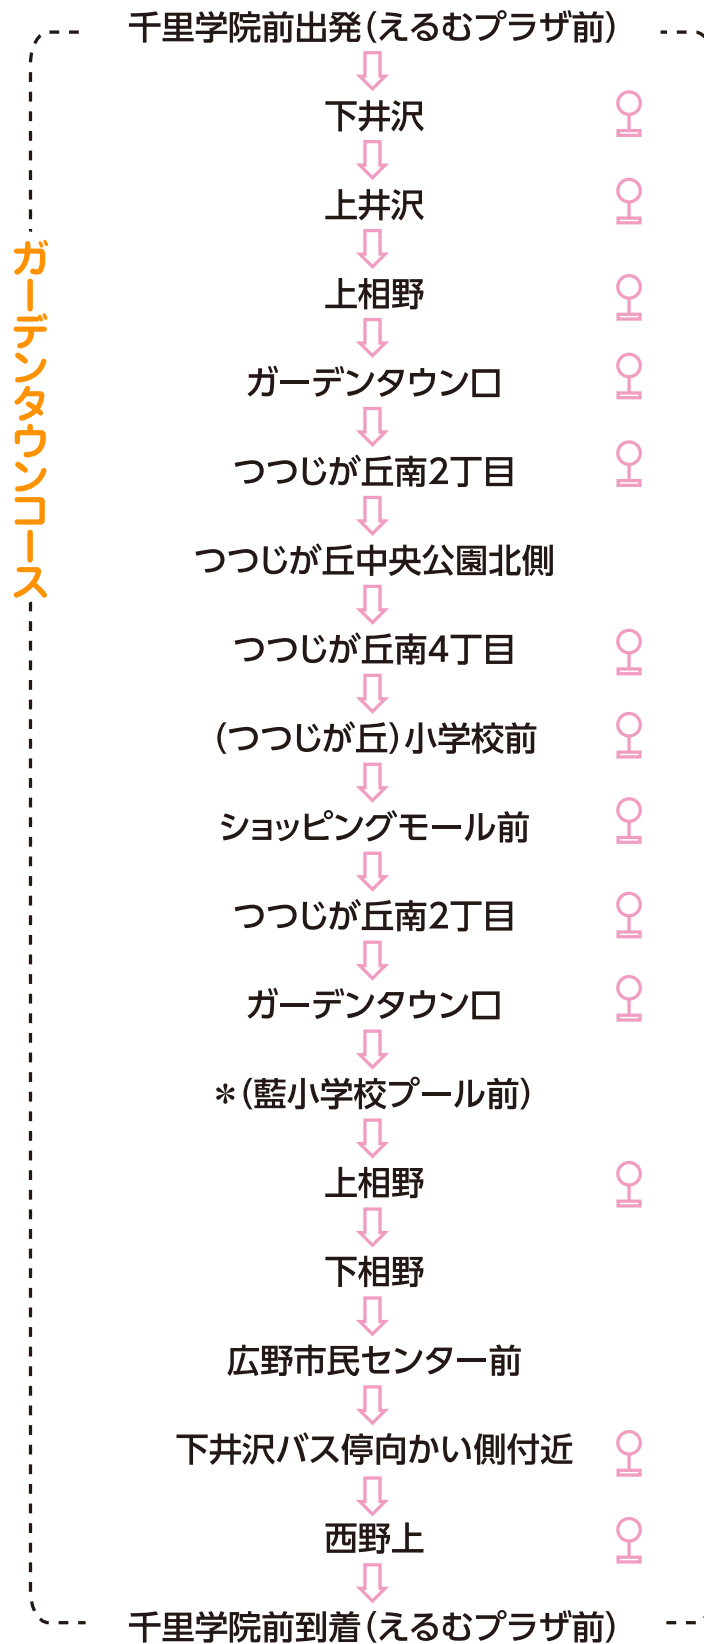

ガーデンタウンコース
(一部の便のみ運行)

♀ …神姫バス停留所

※一部の便は、*印の停留所にもとまります。

(ウッディタウンコース帰宅便のみ)

※諸事情により、運行ルートを変更する場合があります。