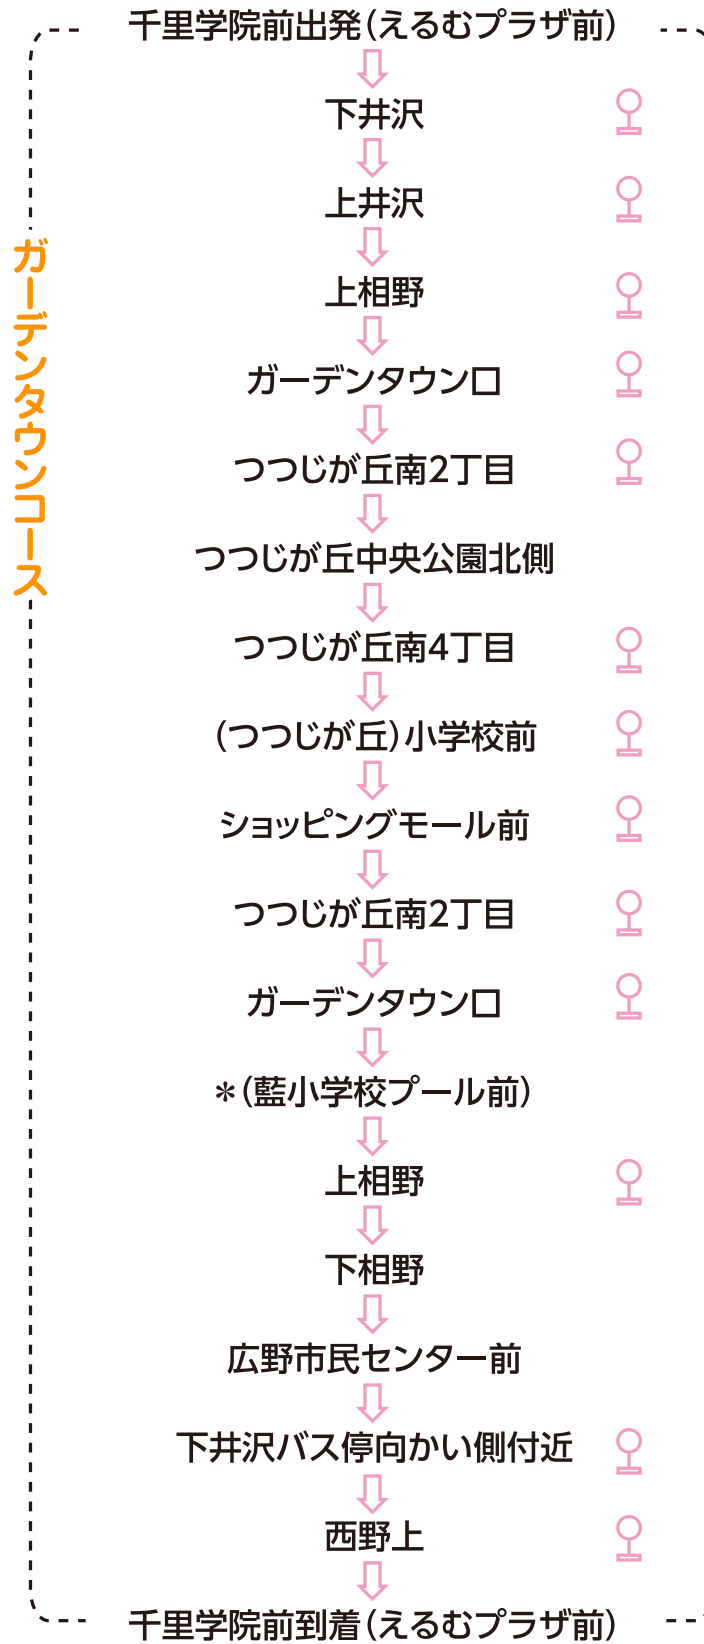

ガーデンタウンコース (一部の便のみ運行)

♀ …神姫バス停留所

※一部の便は、*印の停留所にもとまります。

(ウッディタウンコース中学生帰宅便のみ)

※諸事情により、運行ルートを変更する場合があります。